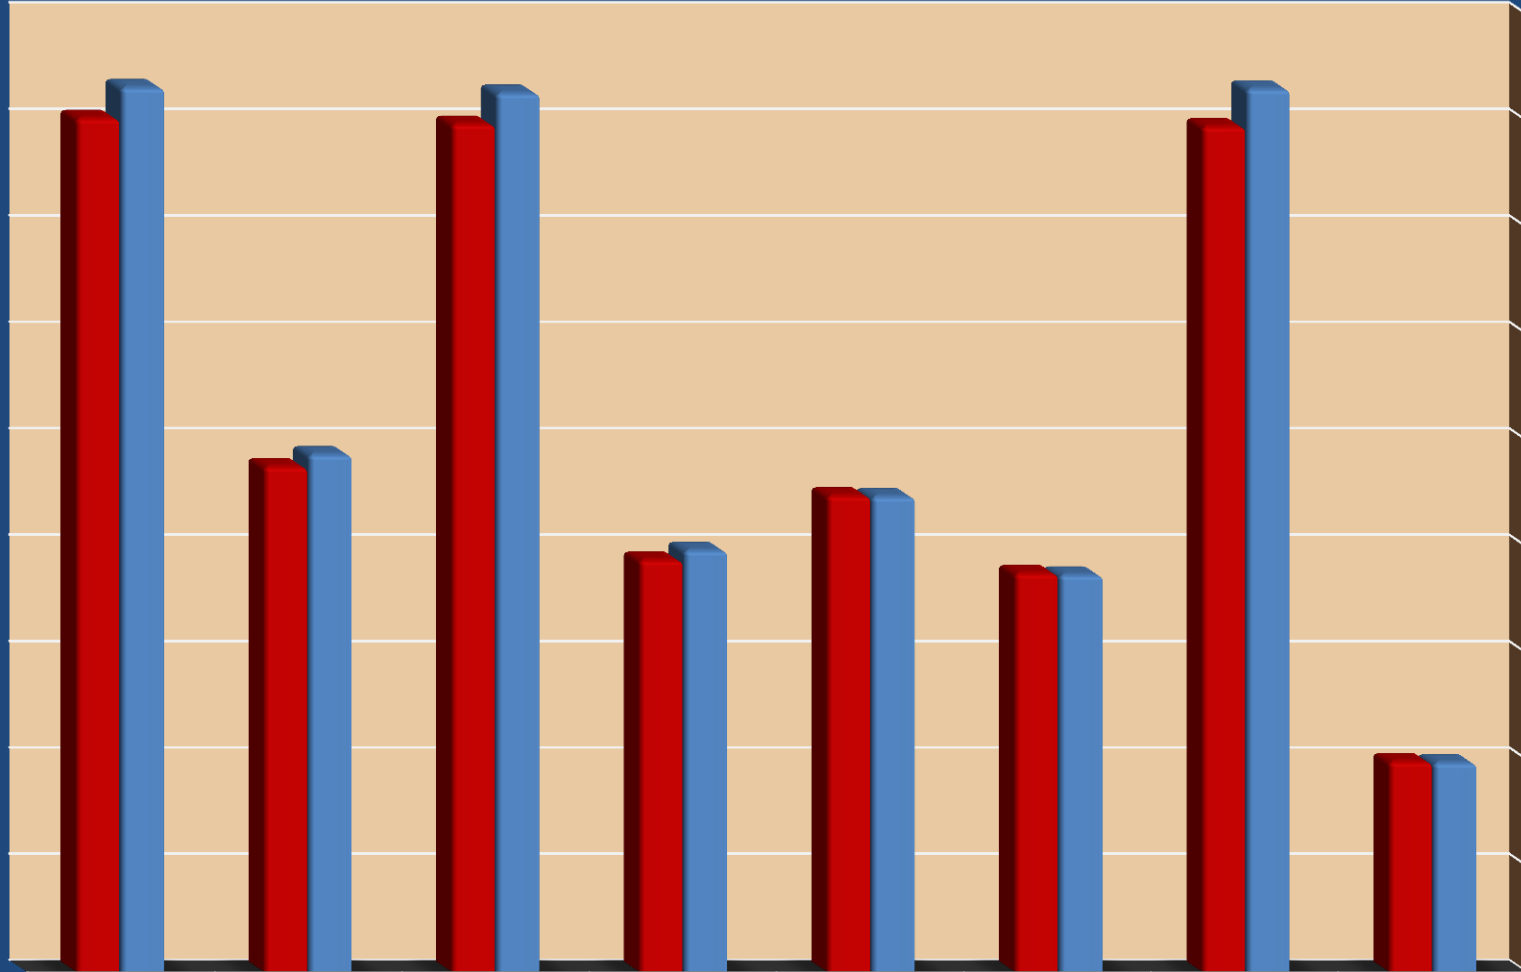

رسم بياني يوضح عدد السكان التقديري موزعاً على أحياء المنطقة الشمالية حتى 1/1/2019

	الزاوية	الشرايبة	حدائق القبة	الأميرية	الزيتون	روض الفرج	الساحل	شبرا
ذكور	166139	97185	165080	79182	89296	74580	165892	39253
إناث	160353	94916	159260	77364	89444	74868	158802	39453