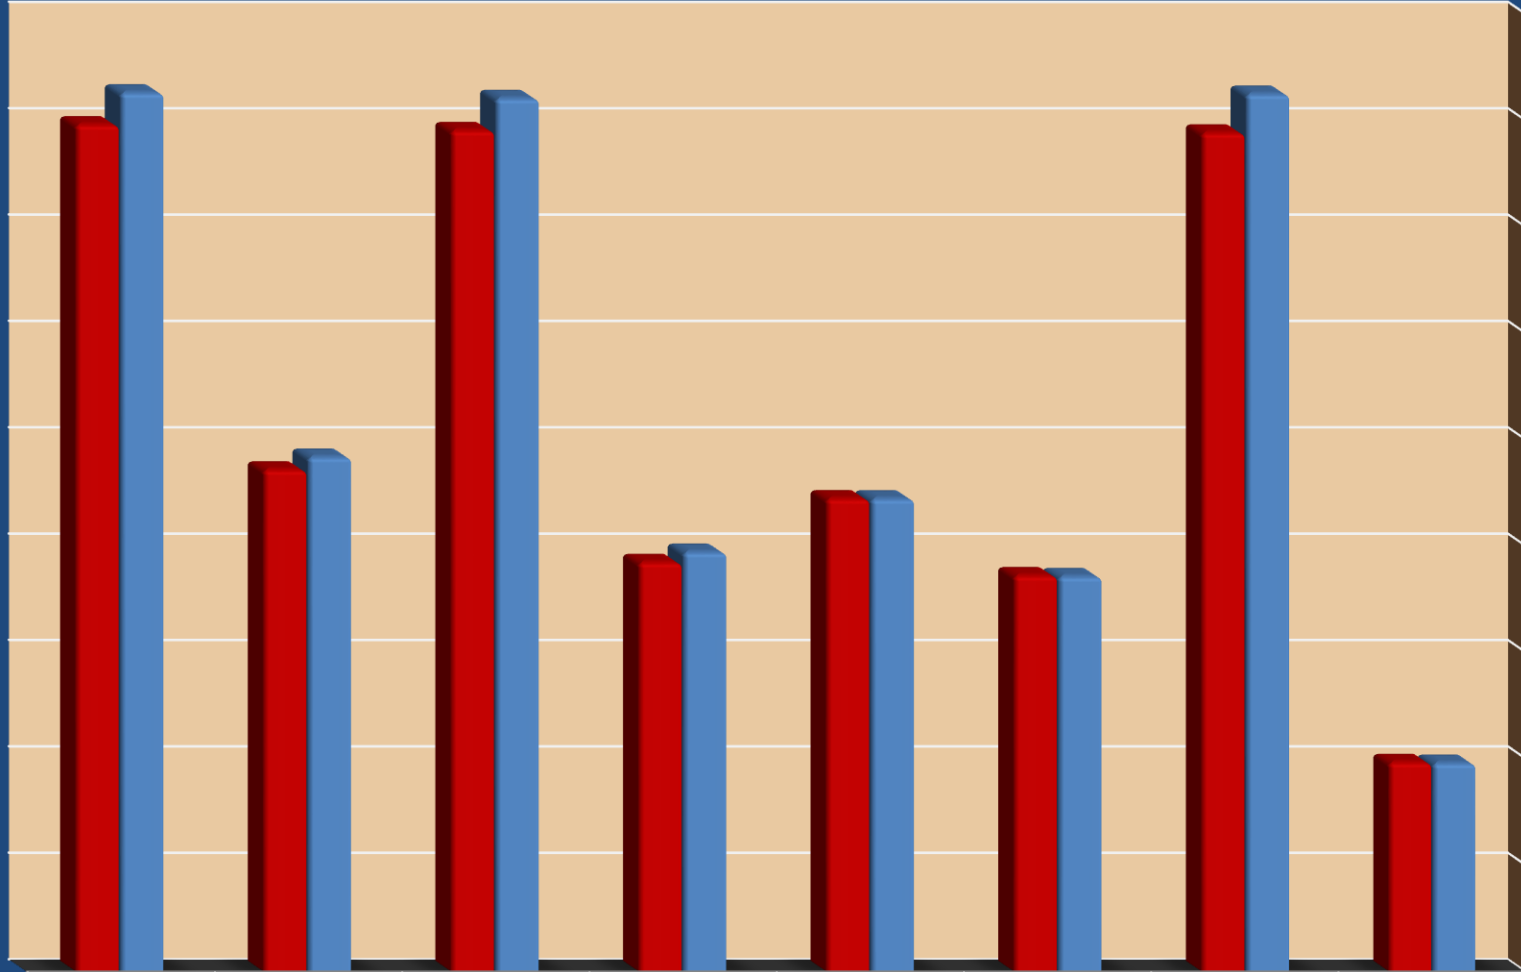

رسم بياني يوضح عدد السكان التقديري موزعاً على أحياء المنطقة الشمالية حتى ٢٠١٨ / ٧ / ١

	الزاوية	الشرايبة	حدائق القبة	الأميرية	الزيتون	روض الفرغ	الساحل	شبرا
ذكور	١٦٥٠٥٣	٩٦٥٤٩	١٦٣٩٩٩	٧٨٦٦٥	٨٨٧١٢	٧٤٠٩١	١٦٤٨٠٧	٣٨٩٩٦
إناث	١٥٩٠٥٤	٩٤١٤٦	١٥٧٩٦٩	٧٦٧٣٧	٨٨٧١٩	٧٤٢٦٢	١٥٧٥١٦	٣٩١٣٢