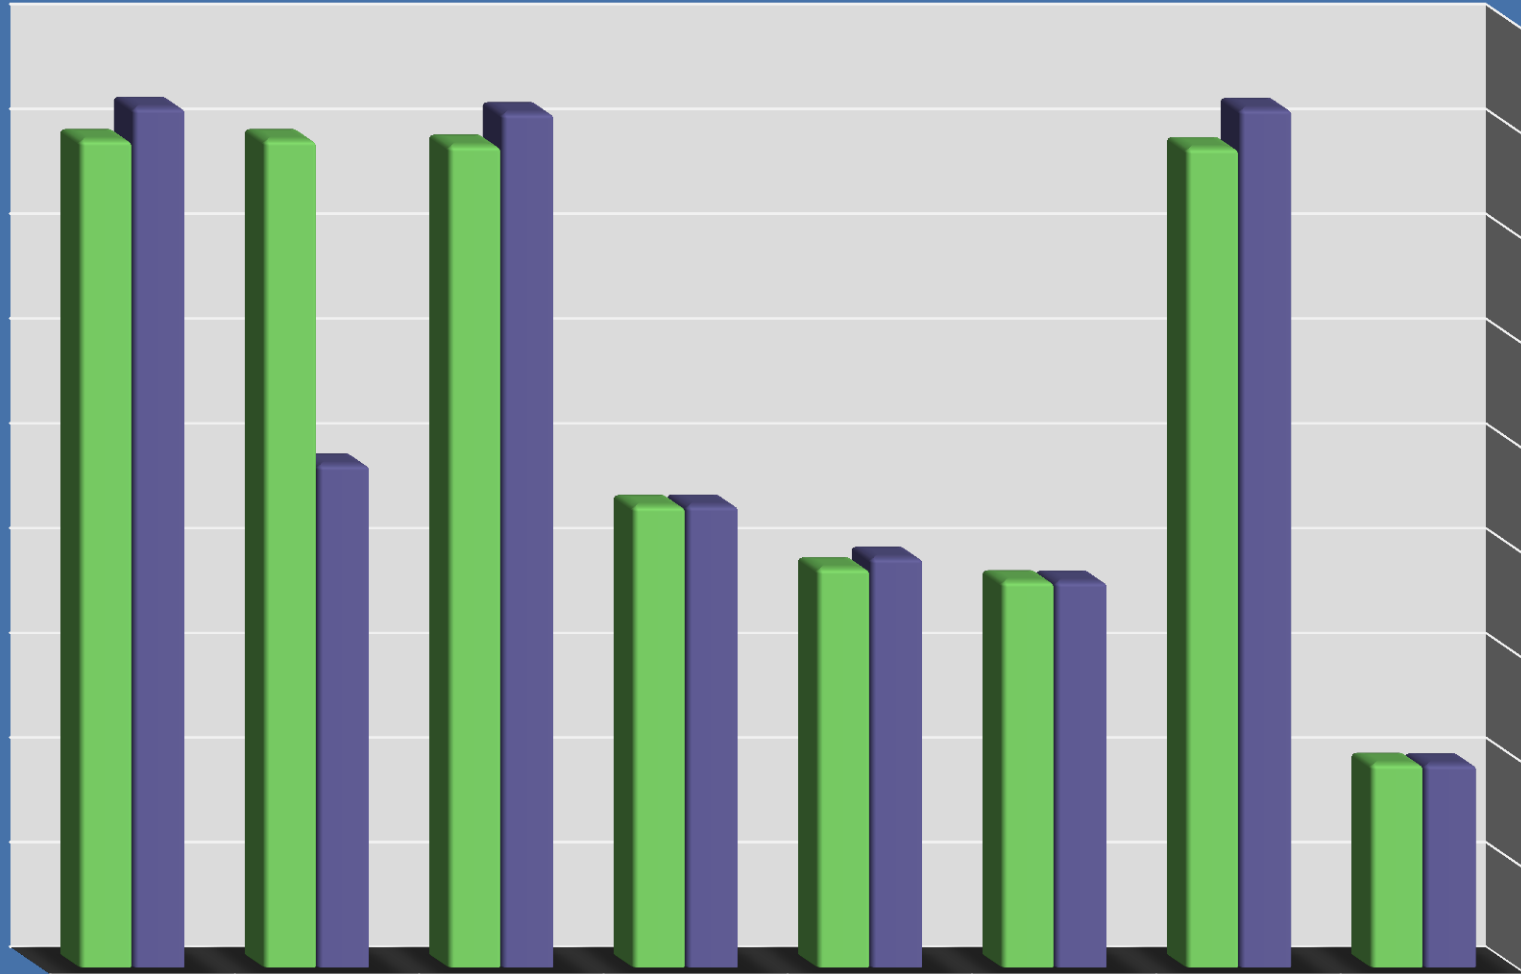

رسم بياني يوضح عدد السكان التقديري موزعاً على أحياء المنطقة الشمالية حتى ٢٠١٨ / ١ / ١

	الزاوية	الشرايبة	حدائق القبة	الأميرية	الزيتون	روض الفرج	الساحل	شبرا
ذكور	164120	96005	163076	88211	78223	73675	163876	38778
إناث	157938	157938	156863	88098	76198	73742	156410	38857