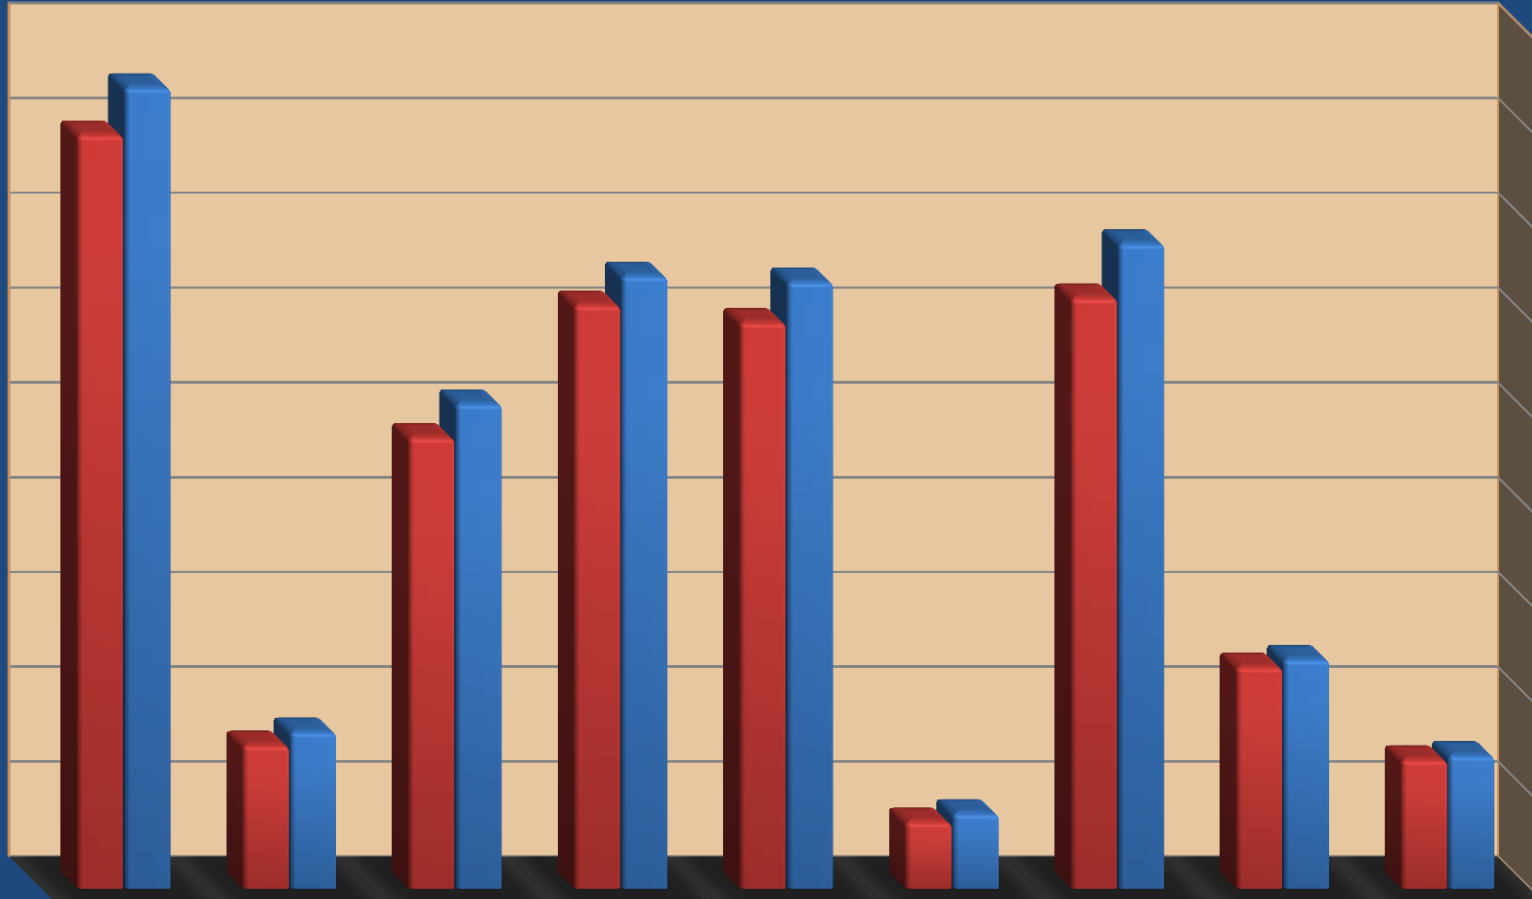

رسم بياني يوضح عدد السكان التقديري موزعاً على أحياء المنطقة الشرقية حتى 1/1/2019

	المرج	السلام 2	السلام 1	عين شمس	المطرية	غرب م. نصر	شرق م. نصر	النزهة	مصر الجديدة
♂ ذكور	422223	82394	255538	322847	319789	39280	339965	120696	69941
♀ إناث	397288	75389	237735	307605	298430	34781	311416	116594	67683