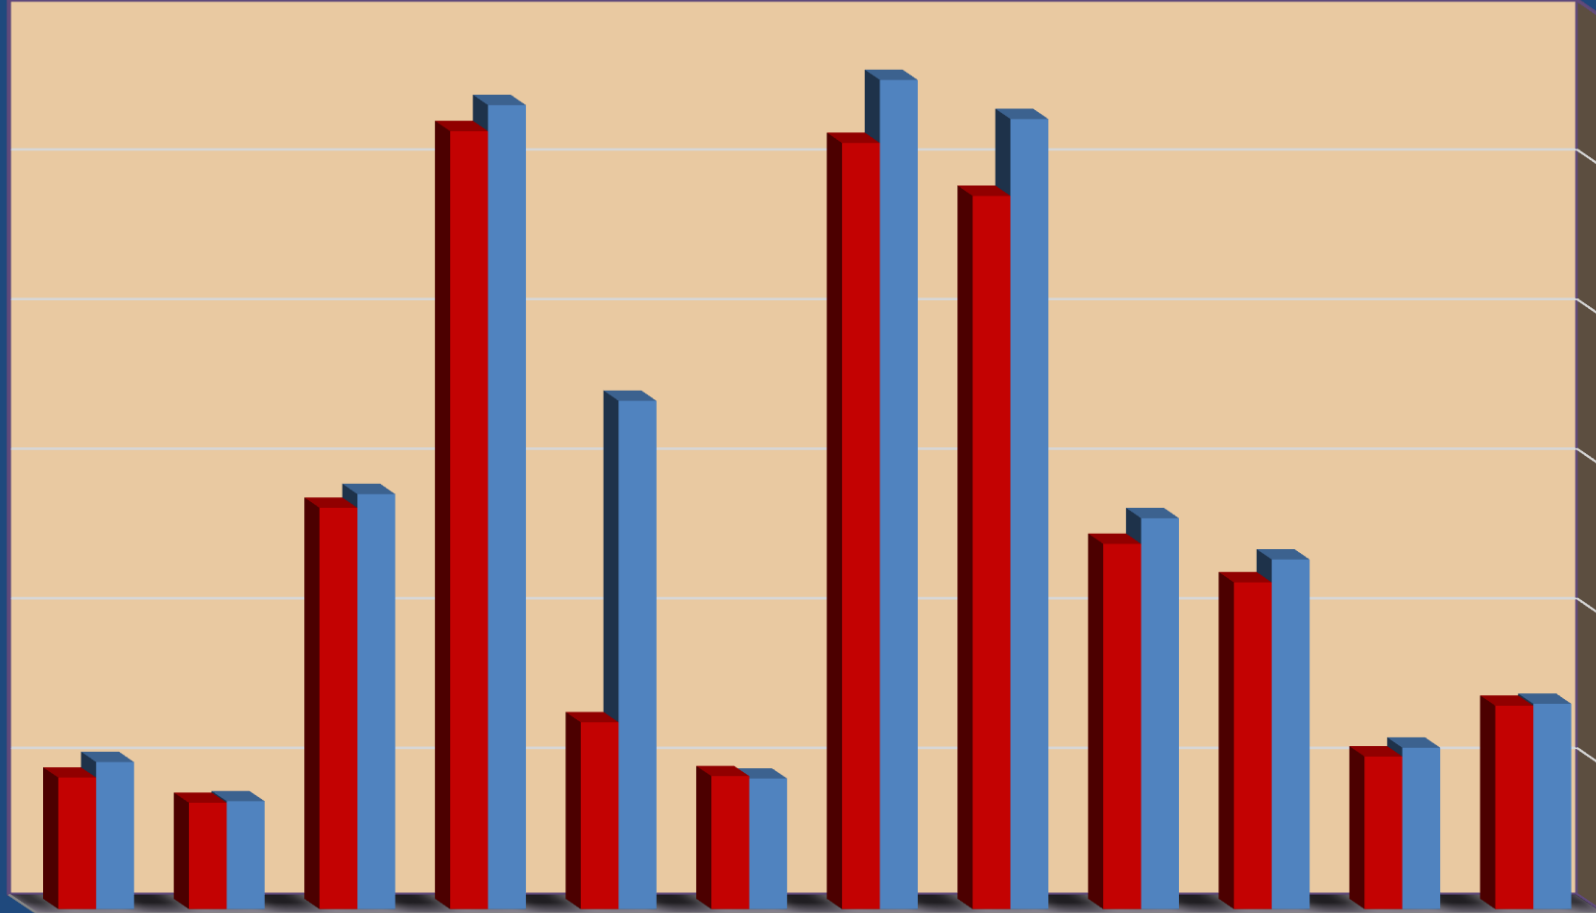

رسم بياني يوضح عدد السكان التقديري موزعاً على أحياء المنطقة الجنوبية حتى ٢٠١٨ / ٧ / ١

	مايو	التبين	المعصرة	حلوان	ظره	المعادي	دار السلام	البيساتين	مصر القديمة	المقطم	الخيفة	السيدة زينب
ذكور	٥٠.٢٧٣	٣٦٩٦٤	١٣٩٨٢٩	٢٦٩٨٣٩	١٧.٠٩٩٩	٤٤٧١٦	٢٧٨٢٣٥	٢٦٥١٧١	١٣١٧٧٨	١١٧٩٧٧	٥٥.٠٦٧	٦٩٧٣٤
إناث	٤٥.٠٤٠	٣٦٤٢١	١٣٥٢٤٢	٢٦١١٢٨	٦٣٥٦٠	٤٥٥١٥	٢٥٧١٩١	٢٣٩٤٨٨	١٢٣٢٠٢	١١٠.٣٣٩	٥٢١٣٠	٦٩.٠٩٢