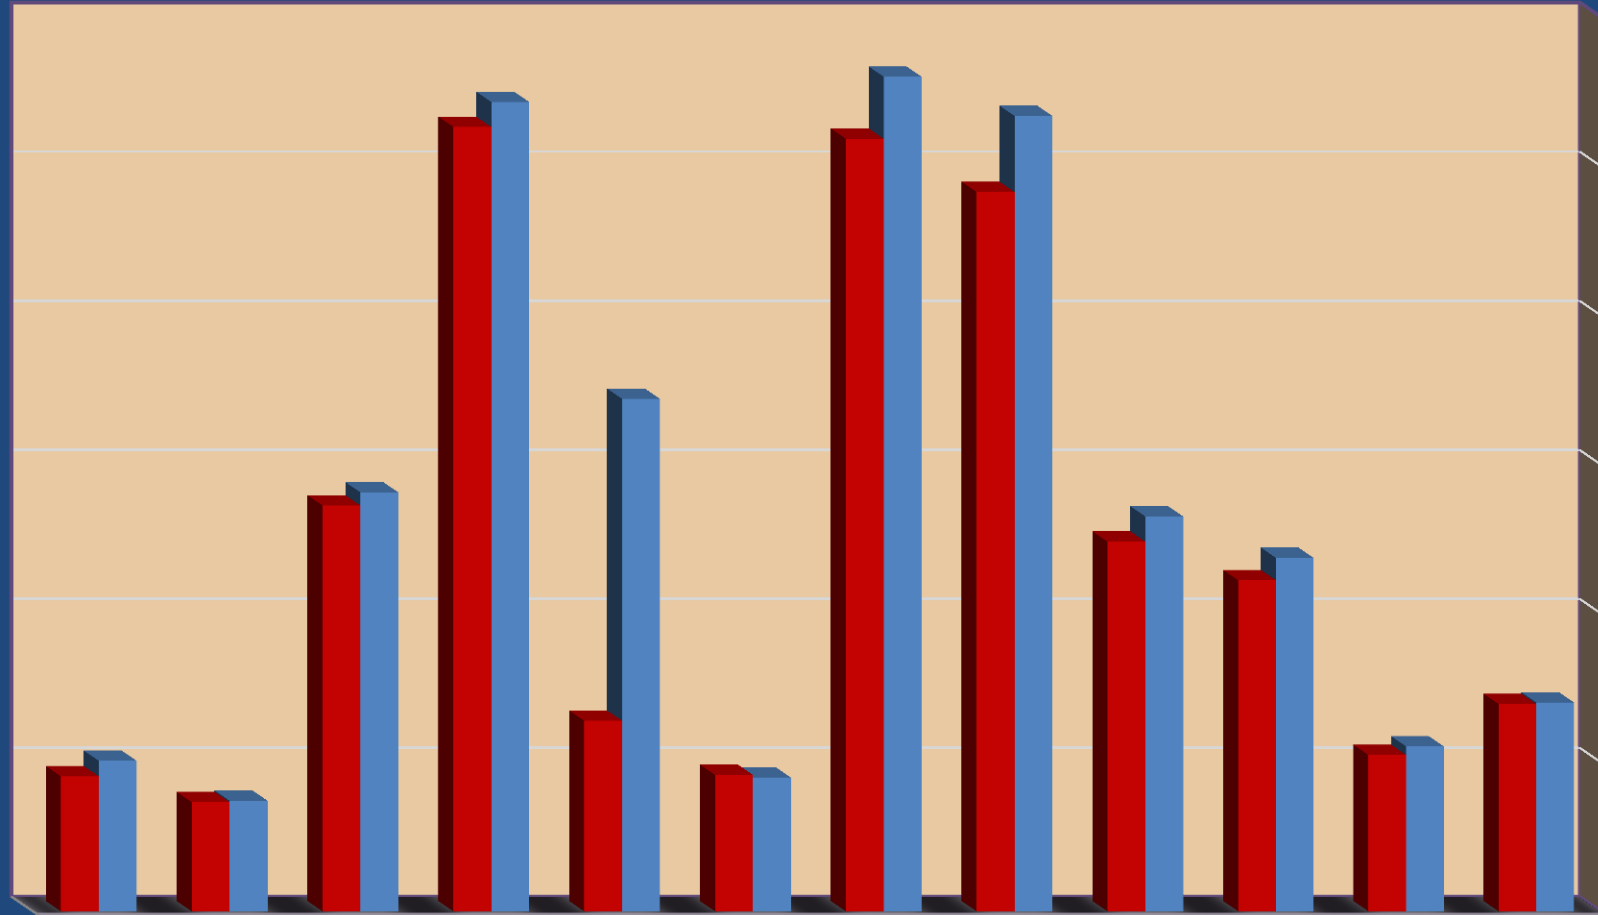

رسم بياني يوضح عدد السكان التقديري موزعاً على أحياء المنطقة الجنوبية حتى 1/1/2019

	مايو	التبين	المعصرة	حلوان	طرة	المعادي	دار السلام	البساتين	مصر القديمة	المقطم	الخليفة	السيدة زينب
ذكور	50606	37208	140750	271618	172126	45012	280069	266918	132645	118753	55430	70192
إناث	45408	36719	136347	263260	64080	45888	259292	241445	124208	111241	52556	69657