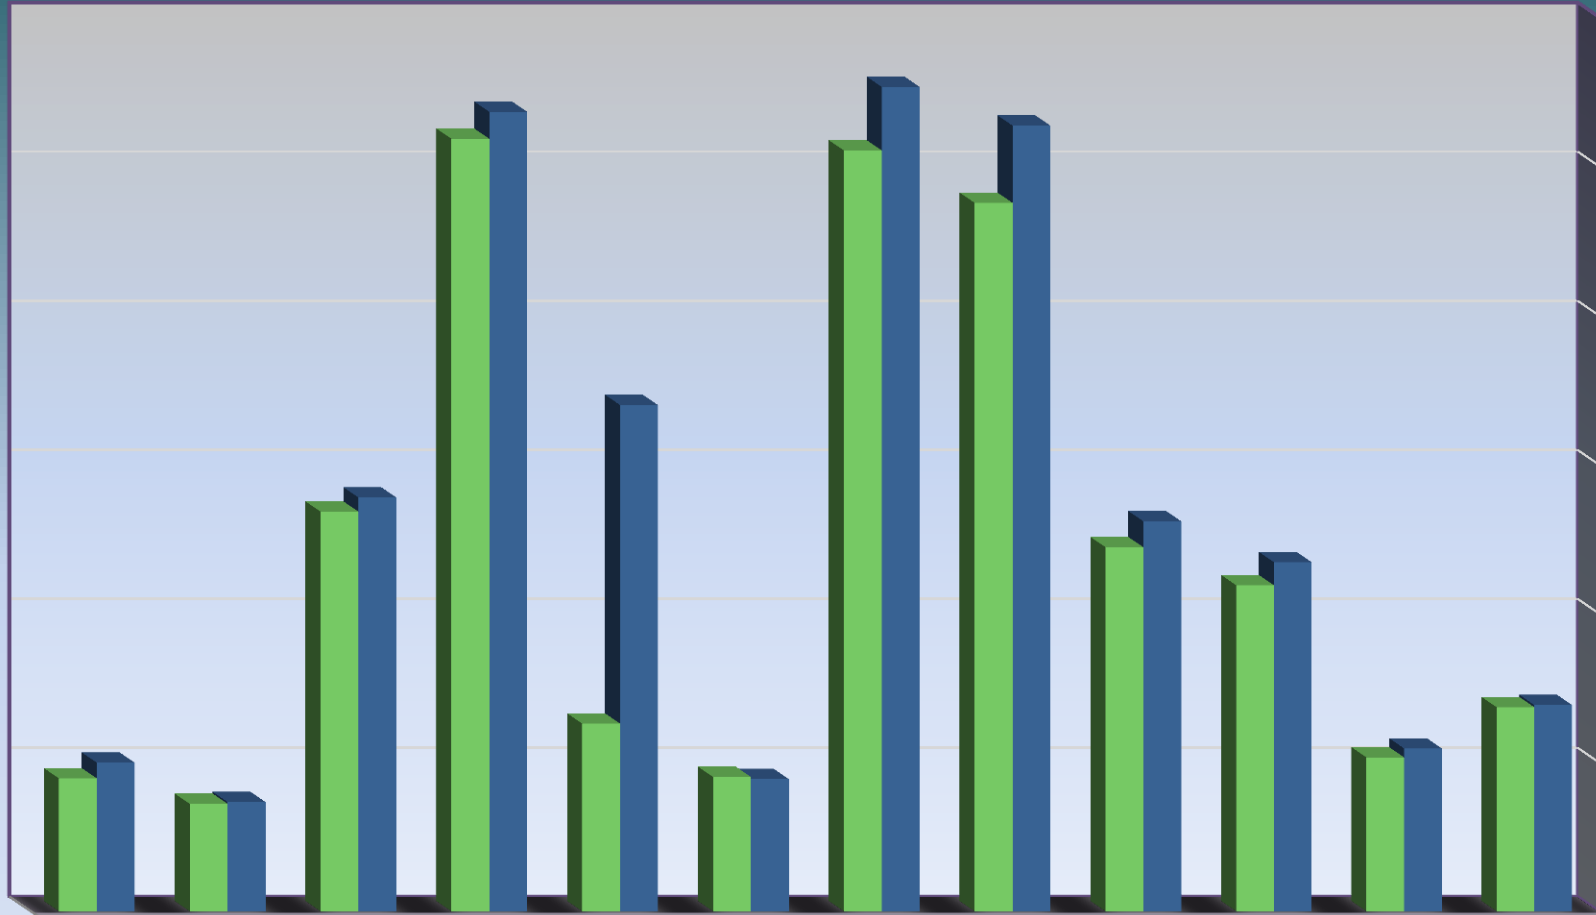

رسم بياني يوضح عدد السكان التقديري موزعاً على أحياء المنطقة الجنوبية حتى ٢٠١٨ / ١ / ١

	مايو	التبين	المعصرة	حلوان	طره	المعادي	دار السلام	البساتين	مصر القديمة	المقطم	الخليفة	السيدة زينب
ذكور	49993	36758	139042	268319	170035	44465	276665	263674	131032	117309	54756	69338
إناث	44725	36167	134296	259298	63115	45197	255385	237807	122336	109564	51764	68607