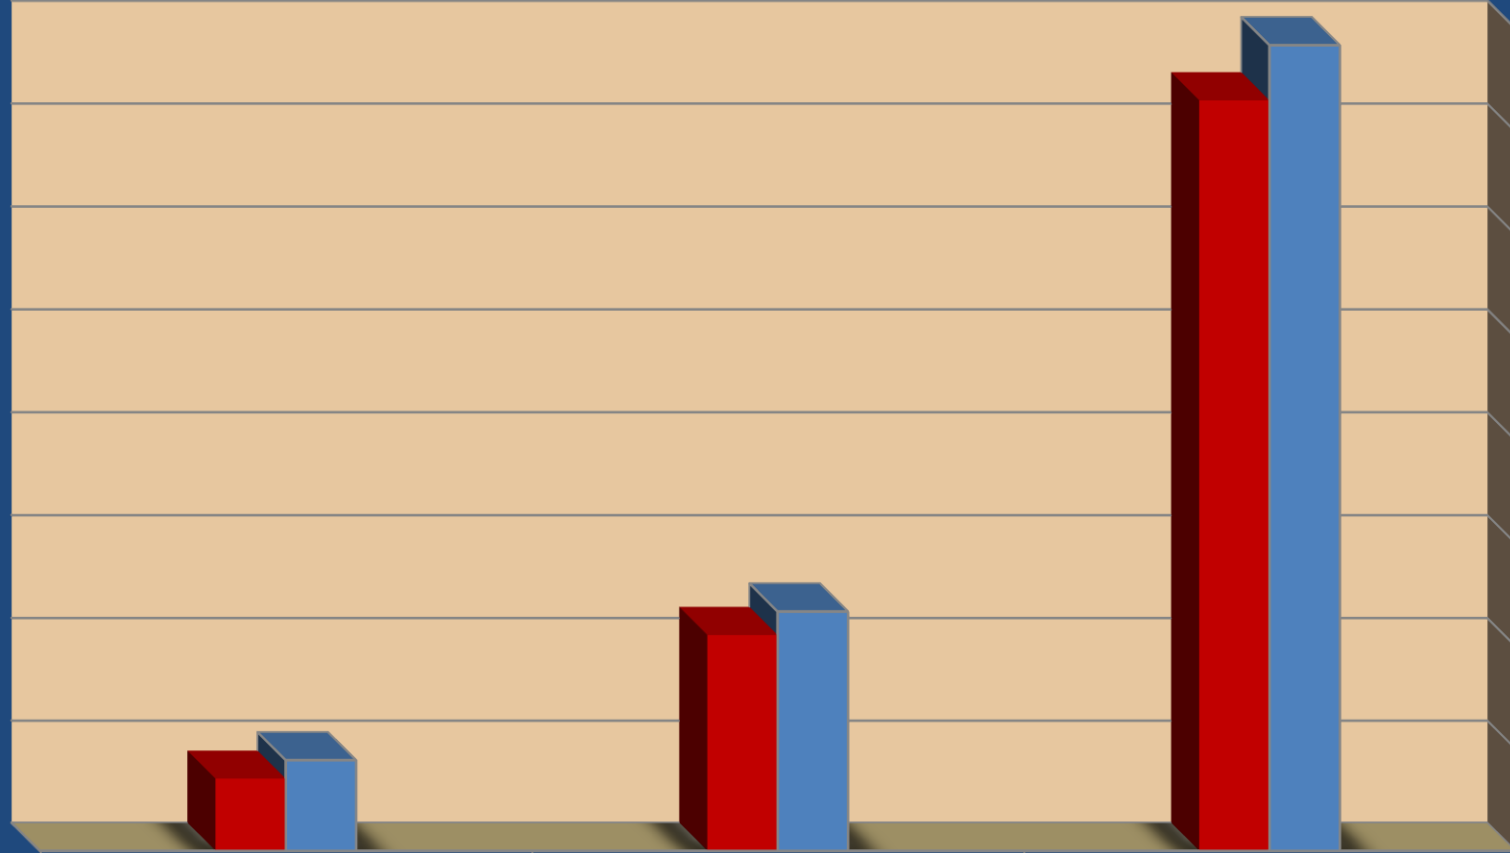

رسم بياني يوضح عدد السكان التقديري موزعا على المدن الجديدة حتى ٢٠١٨ / ٧ / ١

	بدر	الشروق	القاهرة الجديدة
نـكـور	١٧٧٤٤	٤٦٧٣٨	١٥٦٨١٧
انـاث	١٤١٣٣	٤٢١٧١	١٤٦١٠٩