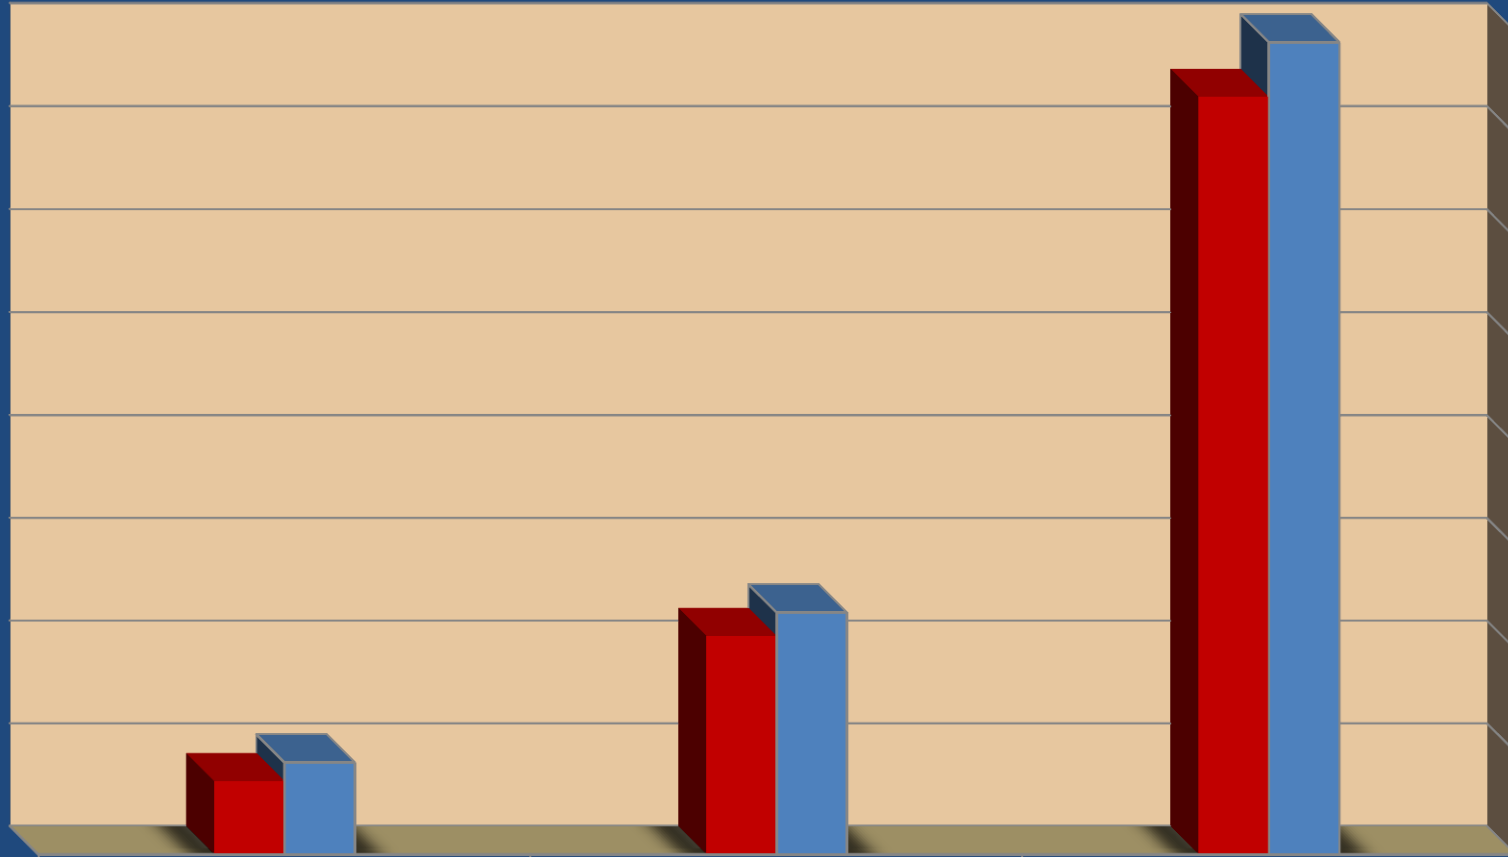

رسم بياني يوضح عدد السكان التقديري موزعا على المدن الجديدة حتى 1/1/2019

	بدر	الشروق	القاهرة الجديدة
ذكور	17861	47046	157852
اناث	14249	42514	147302